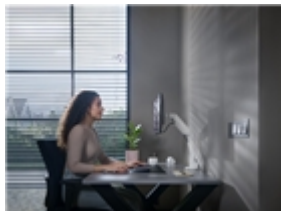

- **Tamaño de pantalla: 13-35" / 33-89 cm.**
- **Medidas VESA: 75x75/100x100.**
- **Movimiento giratorio 360°C.**
- **Inclinación 70°C.**
- **Peso máximo: 10 kg.**
- Distancia a la pared (min.) 6.7 cm.
- Distancia a la pared (máx.) 57.7 cm.
- Extensión máxima 51 cm.
- Ajuste de altura vertical total 24 cm.
- Grosor mínimo de la mesa (abrazadera) 1 cm.
- Grosor máximo de la mesa (abrazadera) 5 cm.
- Admite pantallas curvas.
- Admite pantallas ultra anchas.
- Altura ajustable.
- Nivelación después de la instalación.
- Gestión de cables.
- Compatible con los soportes para portátiles / tablets One For All.
- **Materiales para el montaje incluidos.**

<https://marketinginfo.es/soporte-solid-line-universal-monitor-1-brazo-blanco-dm4120-guia-instalacion.html>

DATOS LOGÍSTICOS:

Código de Barras: 8716184077654

Unidades de Embalaje: 4

Medidas producto (An-Al-Pr): 11,80 X 51,30 X 11,90 cm

Peso neto producto: 2,490 Kg

Medidas embalaje unitario producto (An-Al-Pr): 12,30 X 22,60 X 44,00 cm

Peso bruto embalaje unitario: 3,650 Kg

Medidas unidades embalaje (An-Al-Pr): 45,50 X 28,00 X 47,50 cm

Peso bruto embalaje: 15,300 Kg

Universal
100 x 100 max